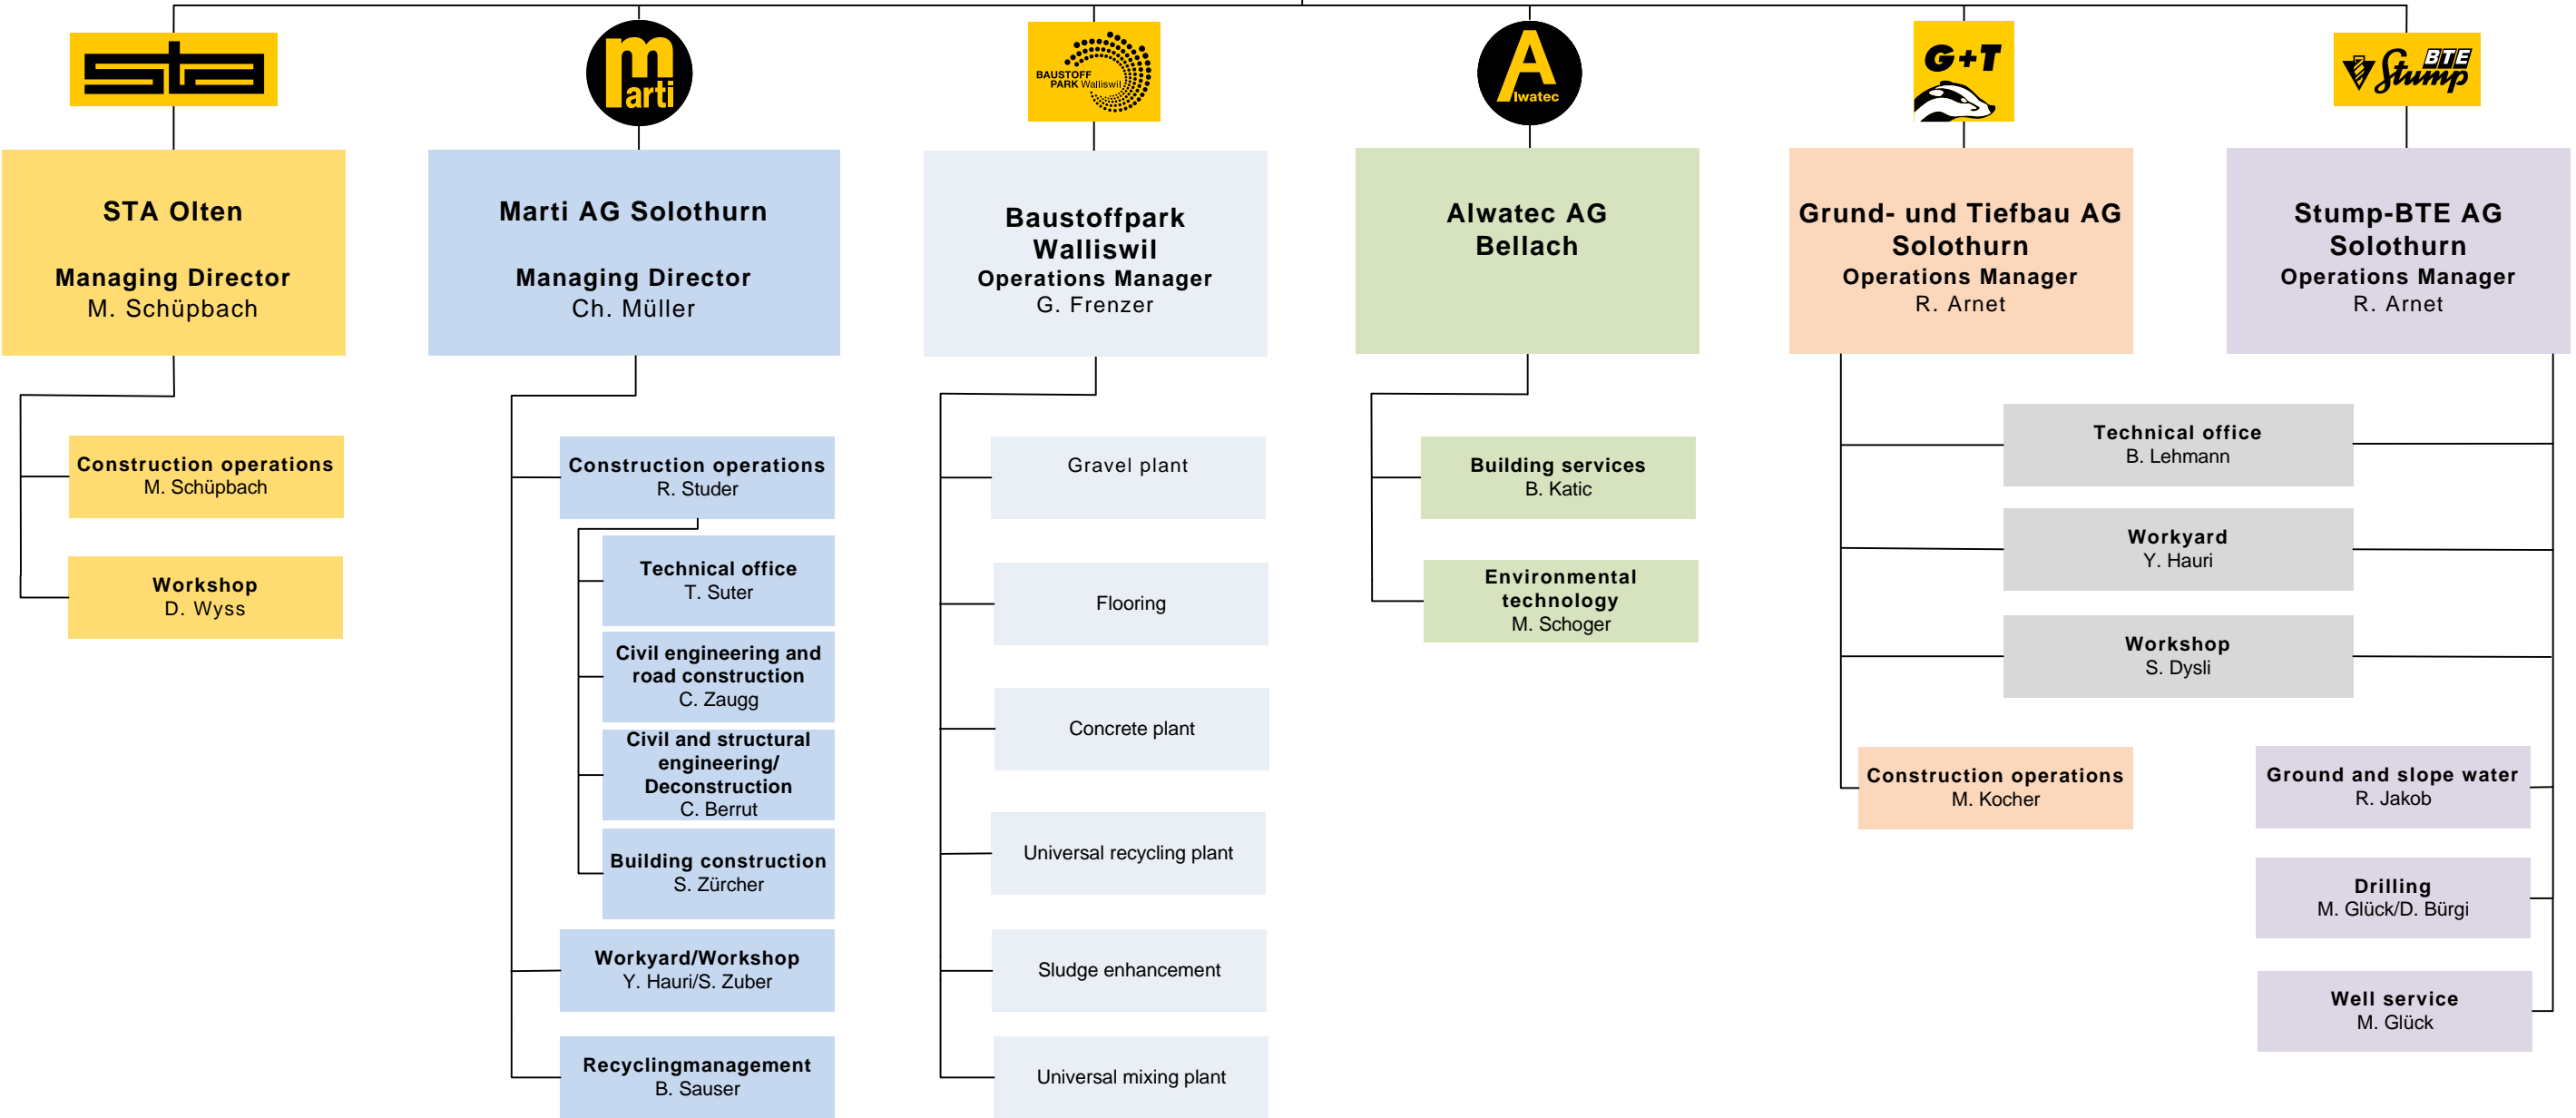

Marti Group Solothurn

Certified according to
ISO 9001:2015 Quality management system
ISO 14001:2015 Environmental management system
ISO 45001:2018 Management system occupational health and safety

 Marti AG Solothurn Bielstrasse 102 4500 Solothurn	 Baustoffpark Walliswil Dorfstrasse 28 3380 Walliswil	 Grund- und Tiefbau AG Solothurn Bielstrasse 102 4500 Solothurn
 Alwatec AG Bahnhofstrasse 5 4512 Bellach	 Stump-BTE Bautechnik AG Bielstrasse 102 4500 Solothurn	 Strassen- und Tiefbau AG Belchenstrasse 3 4600 Olten

Region Olten / Aarau // // // // Region Solothurn / Oberaargau Switzerland / Europe